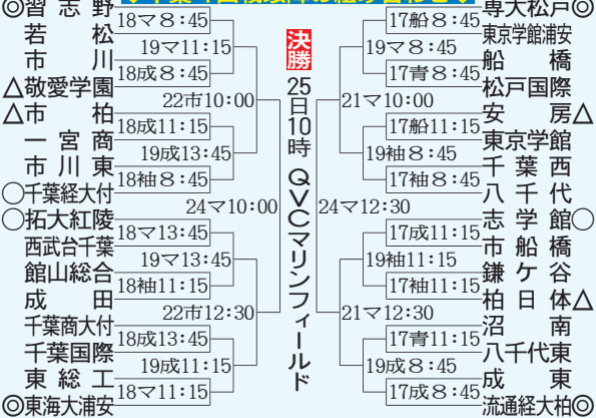

◆千葉4回戦以降の組み合わせ◆

球場は、青＝青葉の森野球場、船＝船橋市民球場、成＝成田市営大谷津球場、市＝市原臨海球場、袖＝袖ヶ浦市営球場、マ＝QVCマリンフィールド。◎＝Aシード、○＝Bシード、△＝Cシード