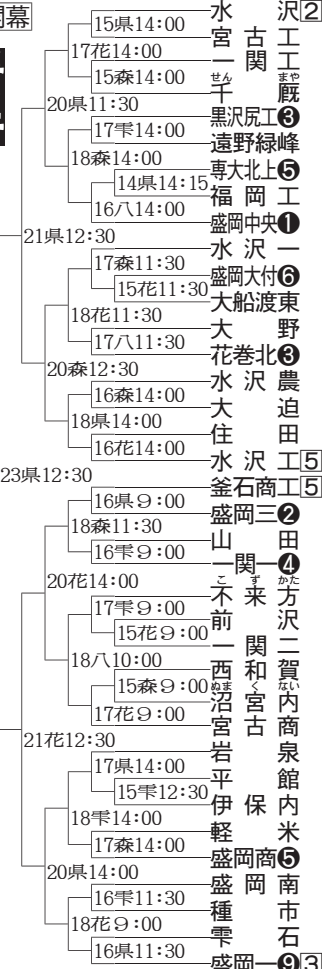

岩手

◆決勝◆

24日10時 岩手県営野球場 (参加73校)

□=シード順
 白又キ丸数字は夏の甲子園出場回数
 県=岩手県営野球場、花=市営花巻野球場、森=森山総合運動公園野球場、雫=雫石球場、八=八幡平市野球場

◇今春のセンバツ出場校 なし
 ◇岩手勢の夏の甲子園通算成績 28勝68敗1分<.292>
 ◇優勝回数 0回