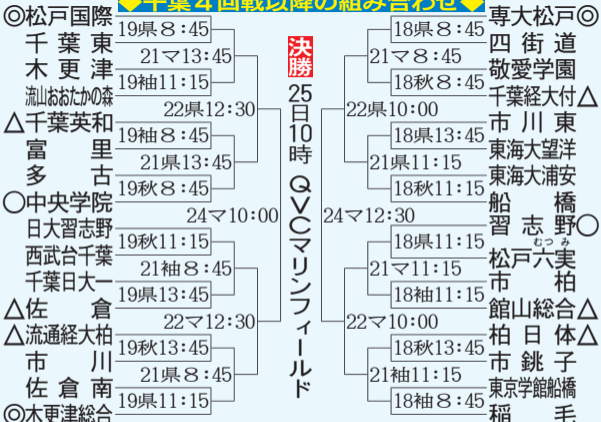

◆千葉4回戦以降の組み合わせ◆

決勝

25日10時 QVCマリンフィールド

球場は、県＝千葉県野球場、秋＝習志野市秋津野球場、袖＝袖ヶ浦市営球場、マ＝QVCマリンフィールド。◎＝Aシード、○＝Bシード、△＝Cシード