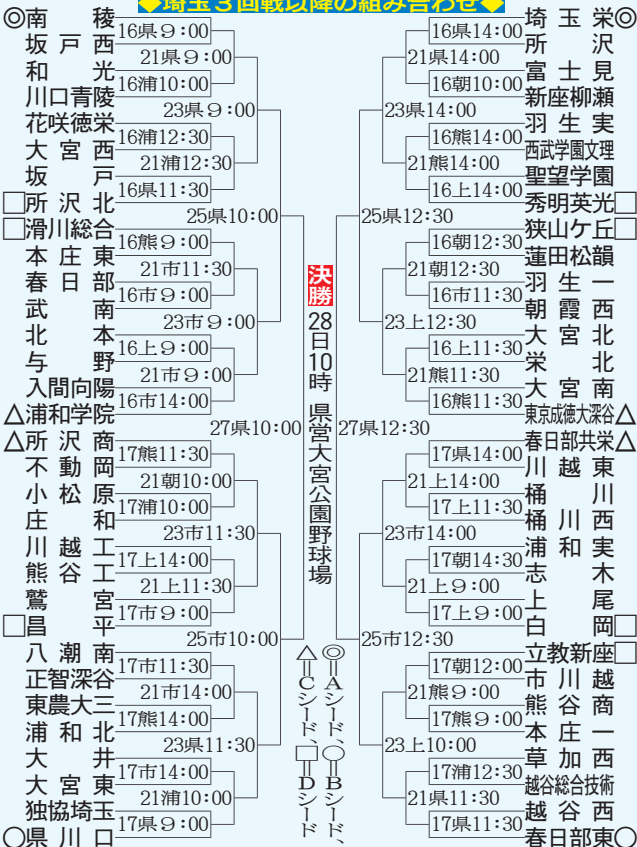

◆埼玉3回戦以降の組み合わせ◆

【注】球場は、県＝県営大宮公園野球場、市＝市営大宮球場、上＝上尾市民球場、浦＝市営浦和球場、熊＝熊谷公園球場、朝＝朝霞市中央公園野球場