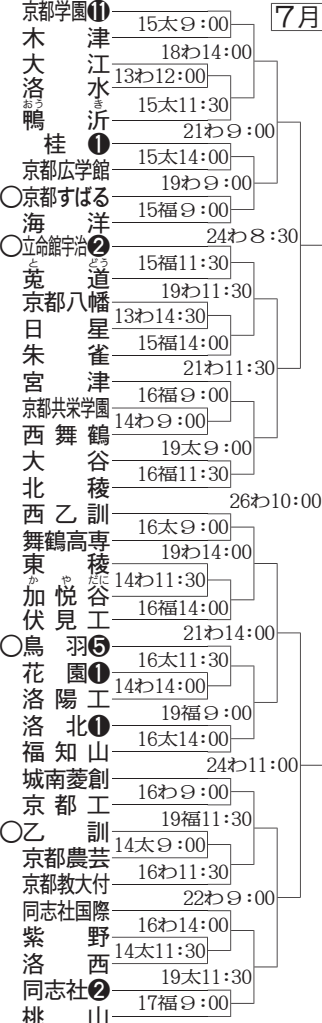

# 京都

◆決勝◆ 7月27日13時 わかさスタジアム京都へ参加78校

◇今春のセンバツ出場校  
 京都翔英(2回戦敗退) 龍谷大  
 平安(2回戦敗退)  
 ◇京都勢の夏の甲子園通算成績  
 116勝84敗1分 <.580>  
 ◇優勝回数 4回

○=シード  
 白ヌキ丸数字は夏の甲子園出場回数  
 わ=わかさスタジアム京都、太=太  
 陽が丘球場、福=福知山球場