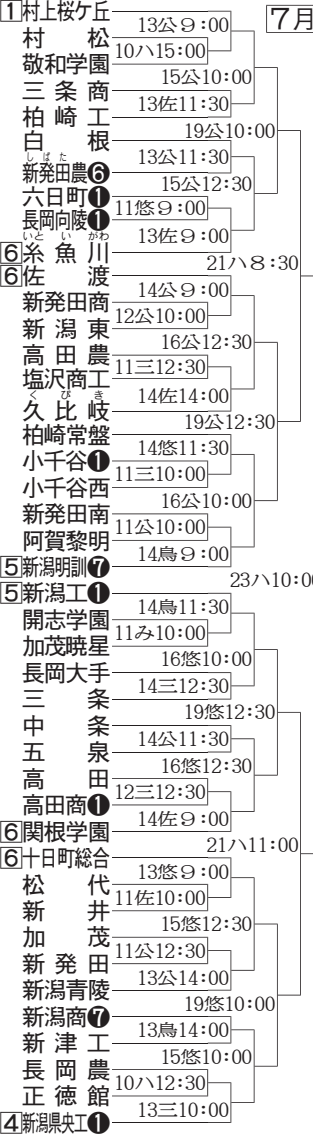

7月10日開幕

新潟

◆決勝◆

7月24日13時
ハードオフ新潟(参加88校)

□=シード順。白又キ丸数字は...

夏の甲子園出場回数

◇今春のセンバツ出場校

なし

◇新潟勢の夏の甲子園通算成績

23勝52敗 <.307>

◇優勝回数 ○回

ハ=ハードオフ新潟、鳥=新潟市鳥屋野

球場、公=新発田市五十公野公園野球場、

み=新潟市みどり森の運動公園野球場、

三=三条機械スタジアム、悠=長岡市

悠久山野球場、佐=柏崎市佐藤池野球場