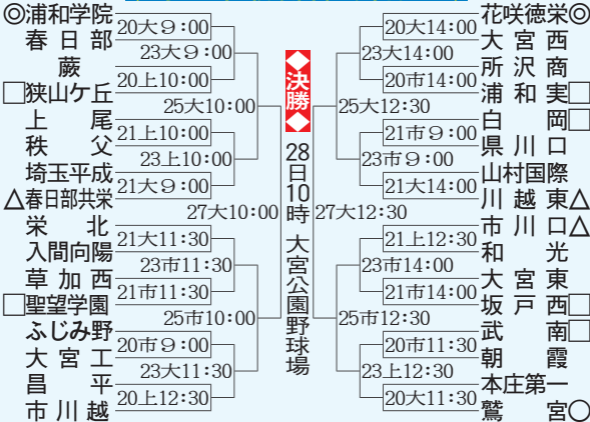

◆埼玉4回戦以降組み合わせ◆

※大＝大宮公園野球場、市＝市営大宮球場、上＝上尾市民球場。
◎＝Aシード、○＝Bシード、△＝Cシード、□＝Dシード